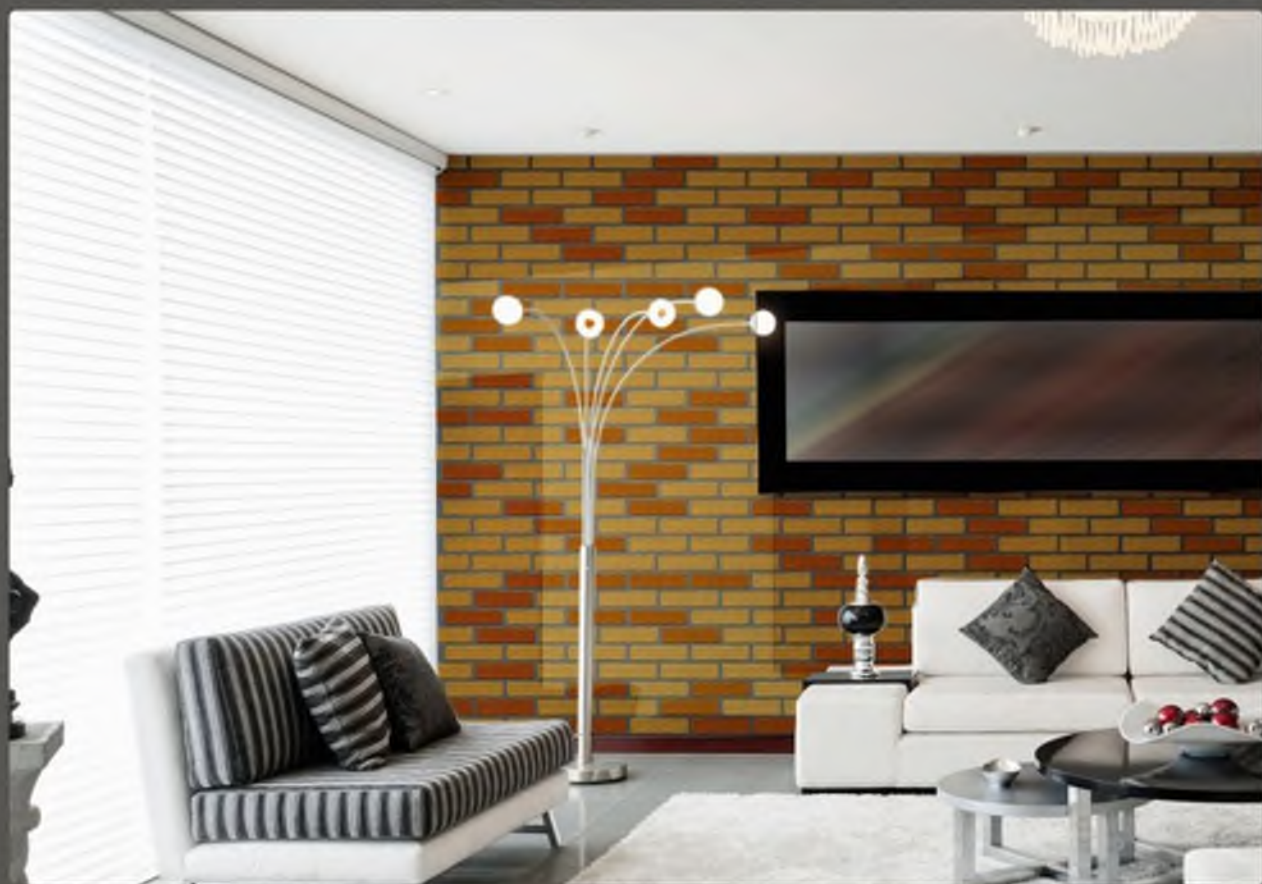

ГИБКИЙ КИРПИЧ НА СЕТКЕ

Размер листа мм - 1000x600

Площадь листа м² - 0,6

ТЕРМОПАНЕЛИ С КИРПИЧОМ

Размер панели мм - 1000x600
Площадь панели м² - 0,6

ШТУЧНЫЙ ГИБКИЙ КИРПИЧ

Размер кирпича мм - 242x65

ЦВЕТ **KO5**