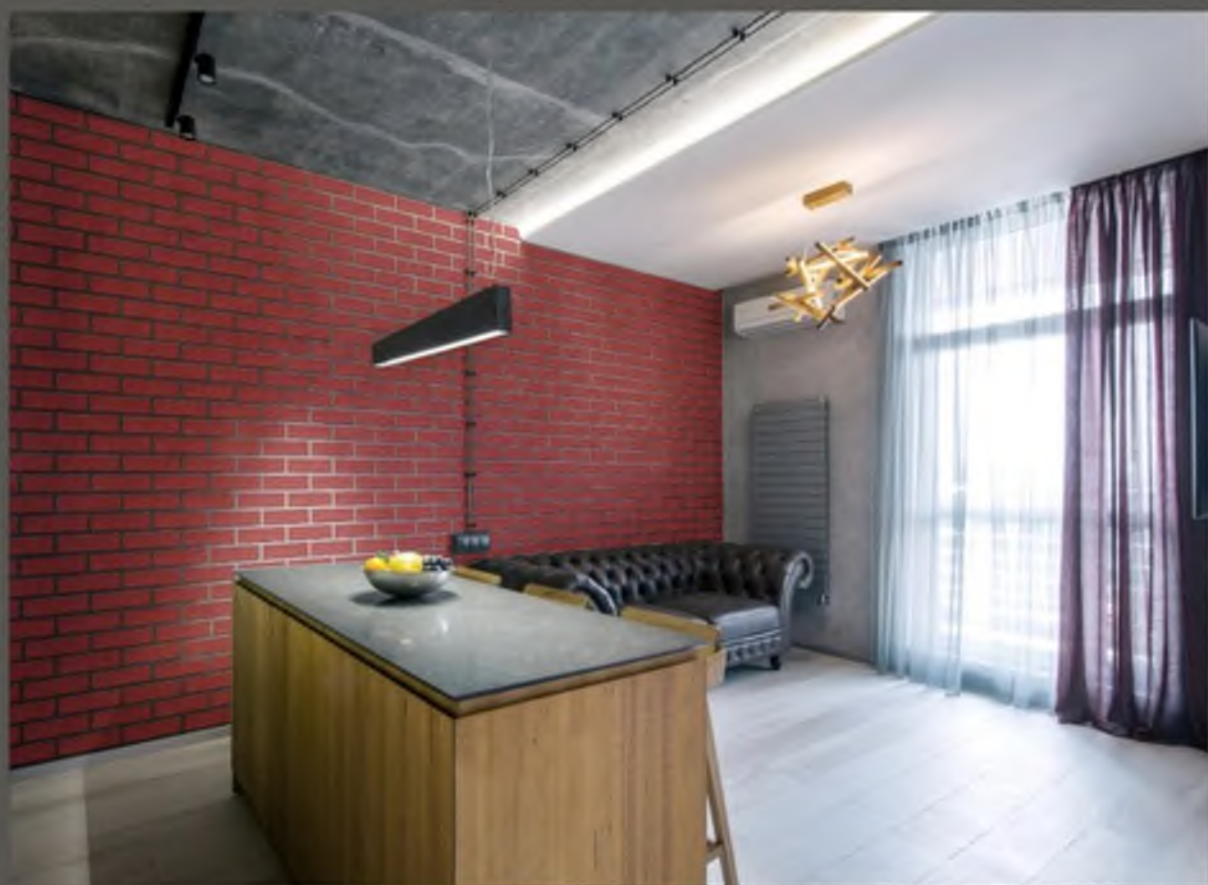

ТЕРМОПАНЕЛИ С КИРПИЧОМ

Размер панели мм - 1000x600
Площадь панели м² - 0,6

ШТУЧНЫЙ ГИБКИЙ КИРПИЧ

Размер кирпича мм - 242x65