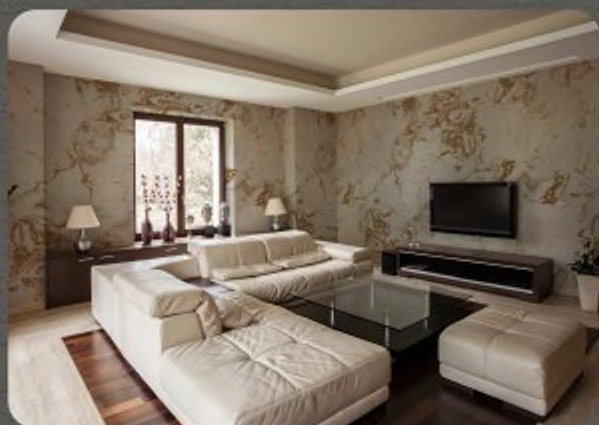

Площадь листа м² - 0.6

ГИБКИЙ КАМЕНЬ

Размер листа мм - 950x550

Площадь листа м² - 0.52

ТЕРМОПАНЕЛИ С РИСУНКОМ

Размер панели мм - 1000x600

Площадь панели м² - 0.6

КАМЕННЫЕ ОБОИ