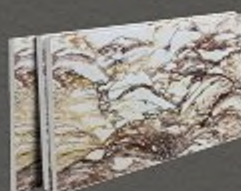

ТЕРМОПАНЕЛИ С РИСУНОК

Размер панели мм - 1000x600

Площадь панели м² - 0.6