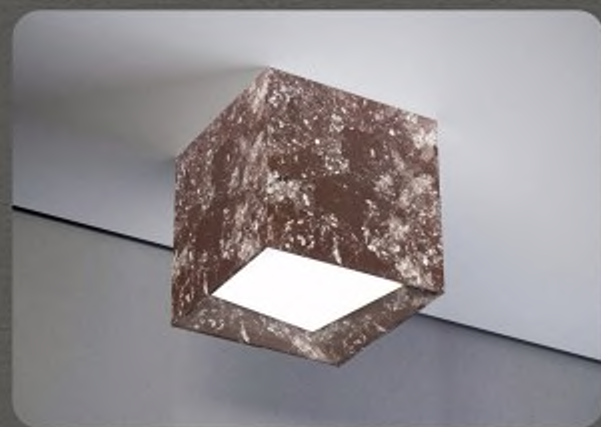

Размер листа мм - 950x2750

Площадь листа м² - 2.6

ГИБКИЙ КИРПИЧ НА СЕТКЕ

Размер листа мм - 1000x600

Площадь листа м² - 0.6

ГИБКИЙ КАМЕНЬ

Размер листа мм - 950x550

Площадь листа м² - 0.52