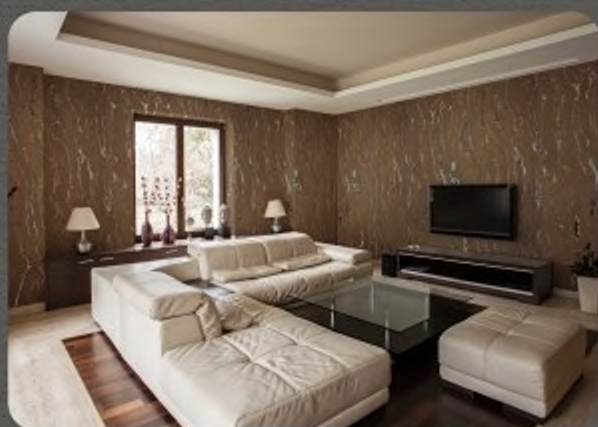

Площадь листа м² - 0.6

ГИБКИЙ КАМЕНЬ

Размер листа мм - 950x550

Площадь листа м² - 0.52

ТЕРМОПАНЕЛИ С РИСУНКОМ

Размер панели мм - 1000x600

Площадь панели м² - 0.6

КАМЕННЫЕ ОБОИ